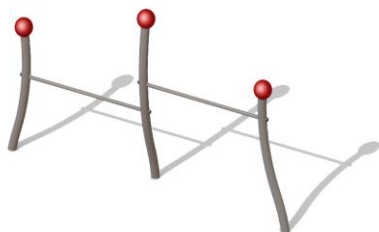

2014 Bewonersinitiatief voor de locatie speeltoestellen Turfijker

E. Klimtoestel

Het speelveld wordt aangevuld met één klimtoestel vanuit een andere wijk. Dit klimtoestel en de bestaande goals (A) worden rood geschilderd. De goals worden vervolgens verplaatst.

Het speelveld wordt verder aangevuld met een drietal nieuwe speeltoestellen van de firma Vamoo:

B. Duo duikelrek

C. Duo schommel

D. Stawip