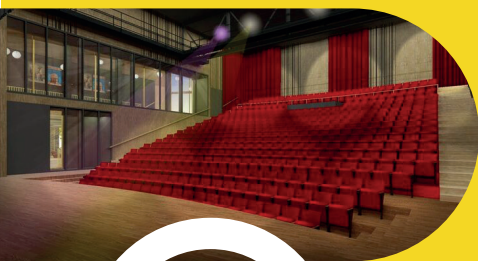

Wist je dat?

...de nieuwe grote theaterzaal 500 stoelen heeft versus de ruim 600 stoelen in de huidige zaal

...het gebouw 16 zalen heeft versus de 32 zalen aan de Anna van Berchemlaan

...je straks vanaf de eerste verdieping een prachtig uitzicht hebt op de skyline van Etten-Leur