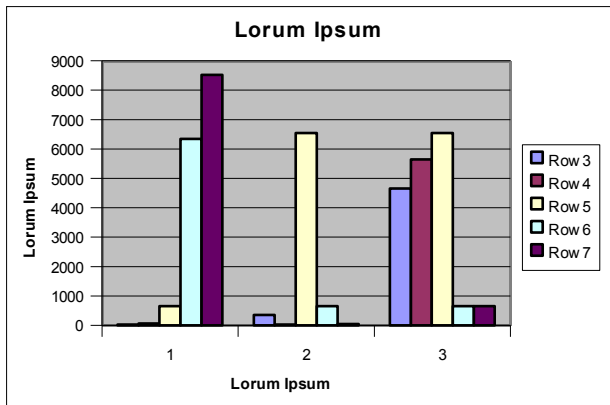

Lorem ipsum dolor sit amet, consectetur adipiscing elit.

25 354 4656
 65 25 5646
 654 6546 6546
 6345 654 654
 8522 45 654

0.69 0.21
 0.91 0.69
 0.92 0.68
 0.93 0.29
 0.07 0.58
 0.76 0.37
 0.09 0.47
 0.22 0.02
 0.89 0.51
 0.75 0.98
 0.92 0.21
 0.66 0.65
 0.76 0.45
 0.83 0.66
 0.86 0.65
 0.61 0.92
 0.78 0.58

Tabelheader, met een kleurtje			
0.66	0.51	0.84	0.28
0.48	0.36	0.79	0.44
0.51	0.23	0.08	0.74
0.03	0.55	0.94	0.12

€ 75,512.45