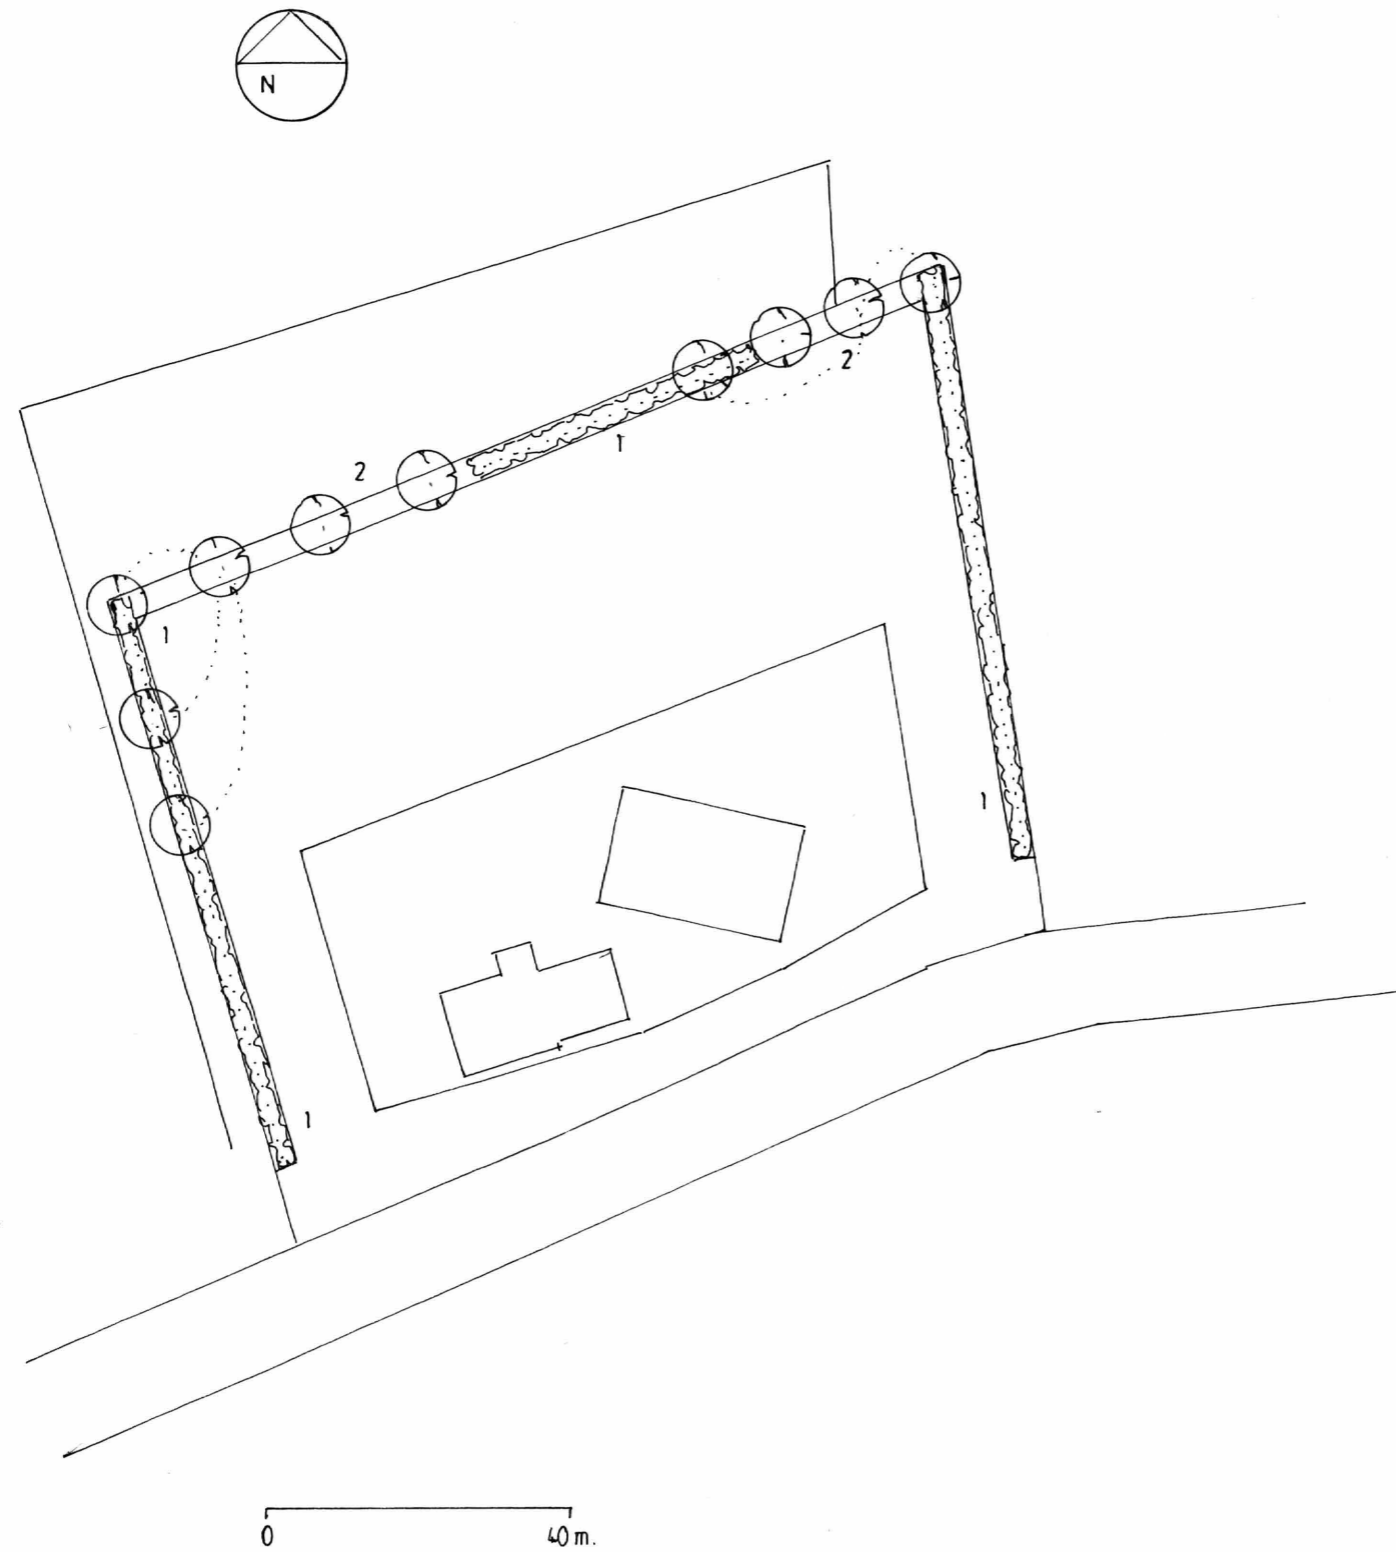

Legenda

- Struweelheg
- Landschapsbomen

Inrichtings-/beplantingsplan voor:

Naam : Fam. Boeren
Adres : Slagveld 17
Postcode : 4871 ND
Plaats : Etten-Leur
Telefoon : 06

Ontwerp : AS d.d.: 20 - 3 - 2020

Blad 1 van 1 Schaal 1 : 1000
Bij afdruk op A3

Stichting Het Noordbrabants Landschap
Coördinatiepunt Landschapsbeheer
Postbus 80, 5076 ZH Haaren
Telefoon 0411 - 622775 Fax 0411 - 623691